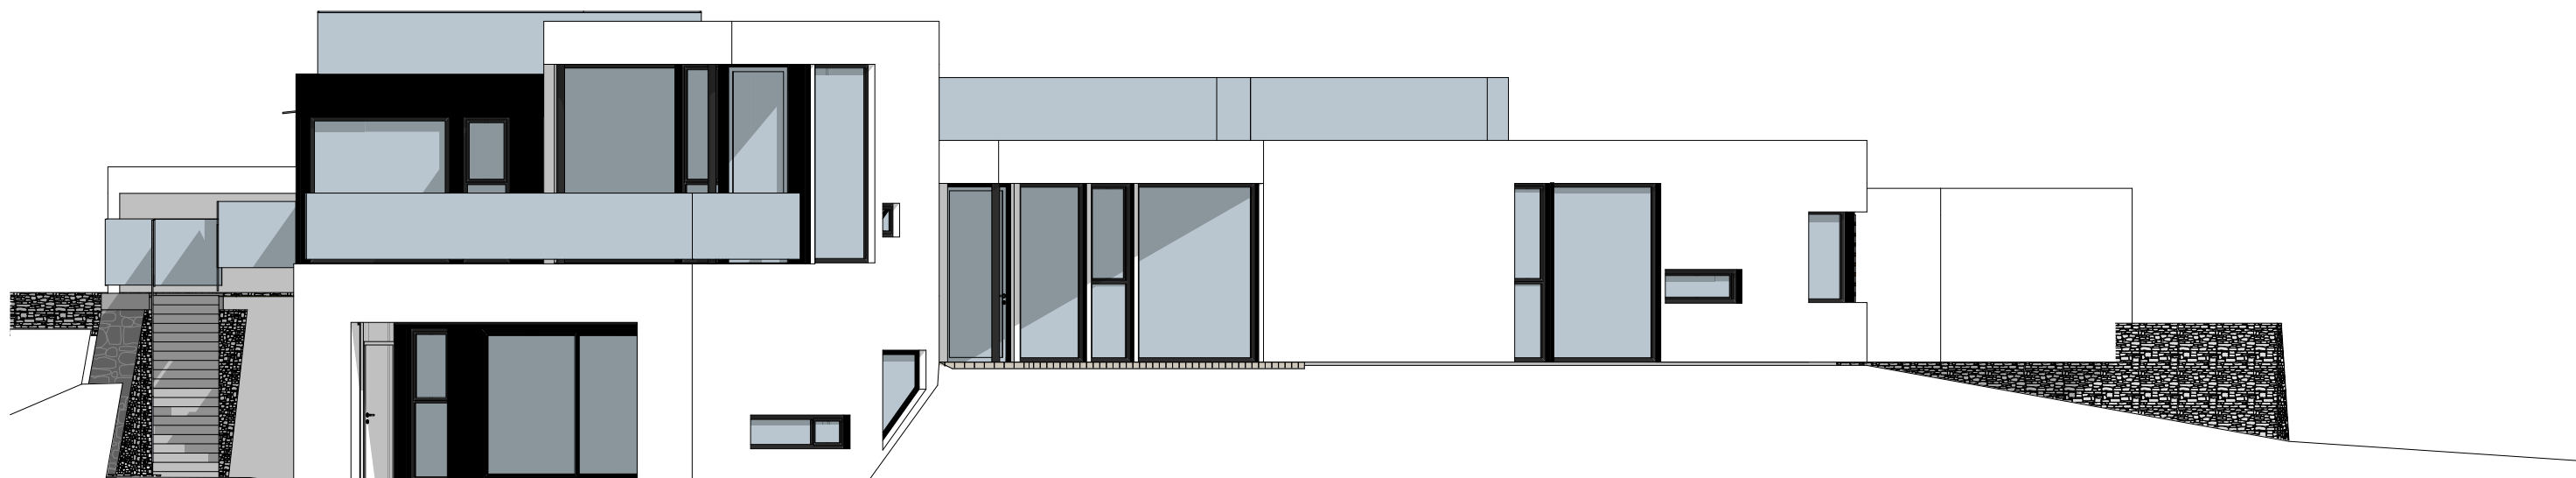

NORDAUST

AUST

Tiltakshaver  
 MARIT AASHEIM VALLE OG PAUL JOHAN VALLE  
 GENERASJONSBUSTAD SOLSTRANDVEGEN  
 Fasade Nordaust og Aust

**QBO**  
 PLAN &  
 ARKITEKTUR  
 Hamnevegen 53  
 Postboks 291,5203 Os  
 Telefon: 56 57 00 70

Prosjektnr.:  
 201511500

Sted:  
 OS  
 Dato:  
 05.11.2015  
 Målestokk:  
 1:100  
 Prosj.ansv.:  
 Arkitekt JAN HAALAND  
 Tegnet av:  
 Rigmor Sletnes  
 Kontrollert av:  
 Rigmor Sletnes  
 Tegningens status:  
 BYGGJEMELDING

Tegningsnr.:  
 A.15.30.02  
 Rev.: