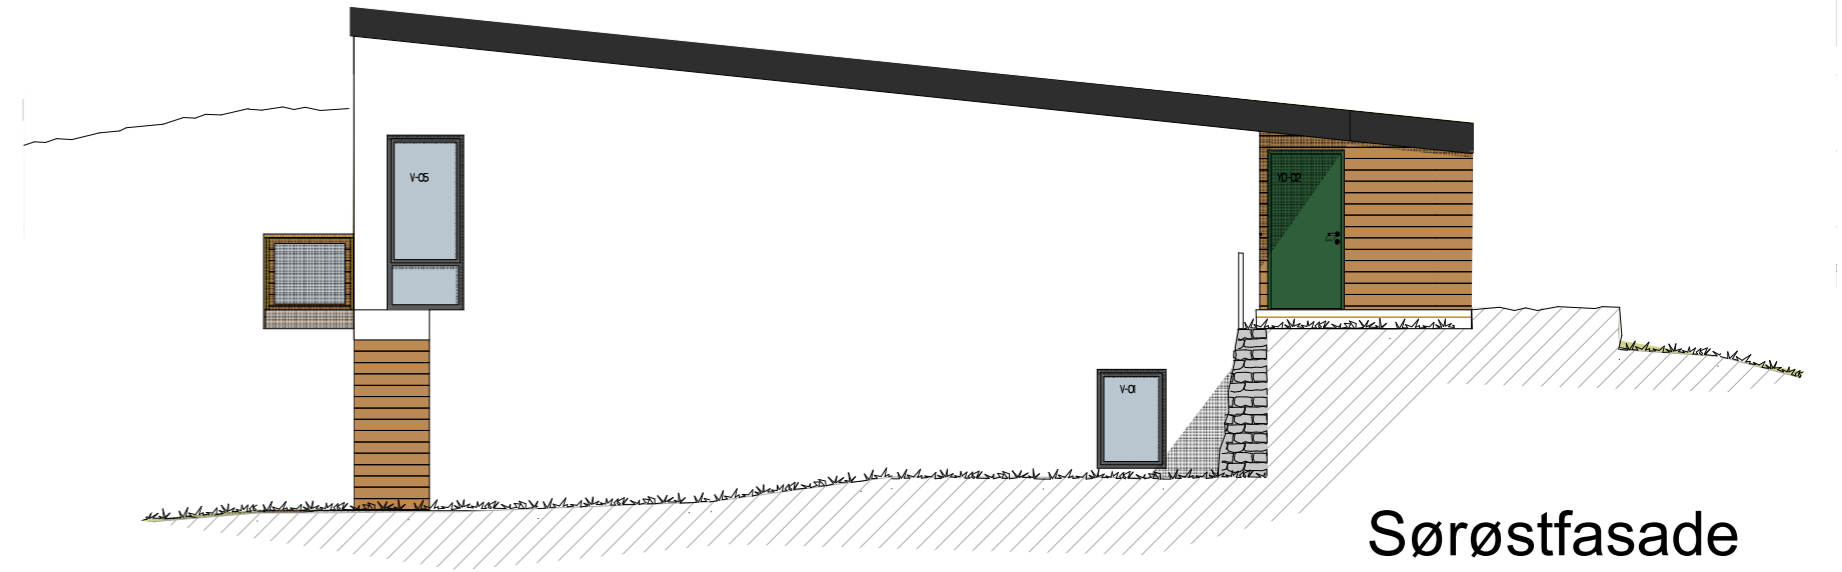

Nordøstfasade

Sørøstfasade

Sørvestfasade

Nordvestfasade

Index	Dato	Beskrivelse	Sign	Kontr.

TIMBUR AS
 Ulvenvegen - Nymark Gnr.54/ Bnr.181

4 Fasade HUS 6

QBO
 PLAN & ARKITEKTUR
 Hamnevegen 53
 Postboks 291, 5203 Os
 Telefon: 56 57 00 70

Sted:
 By:
 Dato: 20.06.2017
 Målestokk: 1:100
 Prosj.ansev.: AB/MAR
 Tegnet av: BP
 Kontrollert av: ####
 Tegn.status: Forprosjekt/Rammesø
 Prosjektnr.: 201704300
 Rev.: A.10.30.06