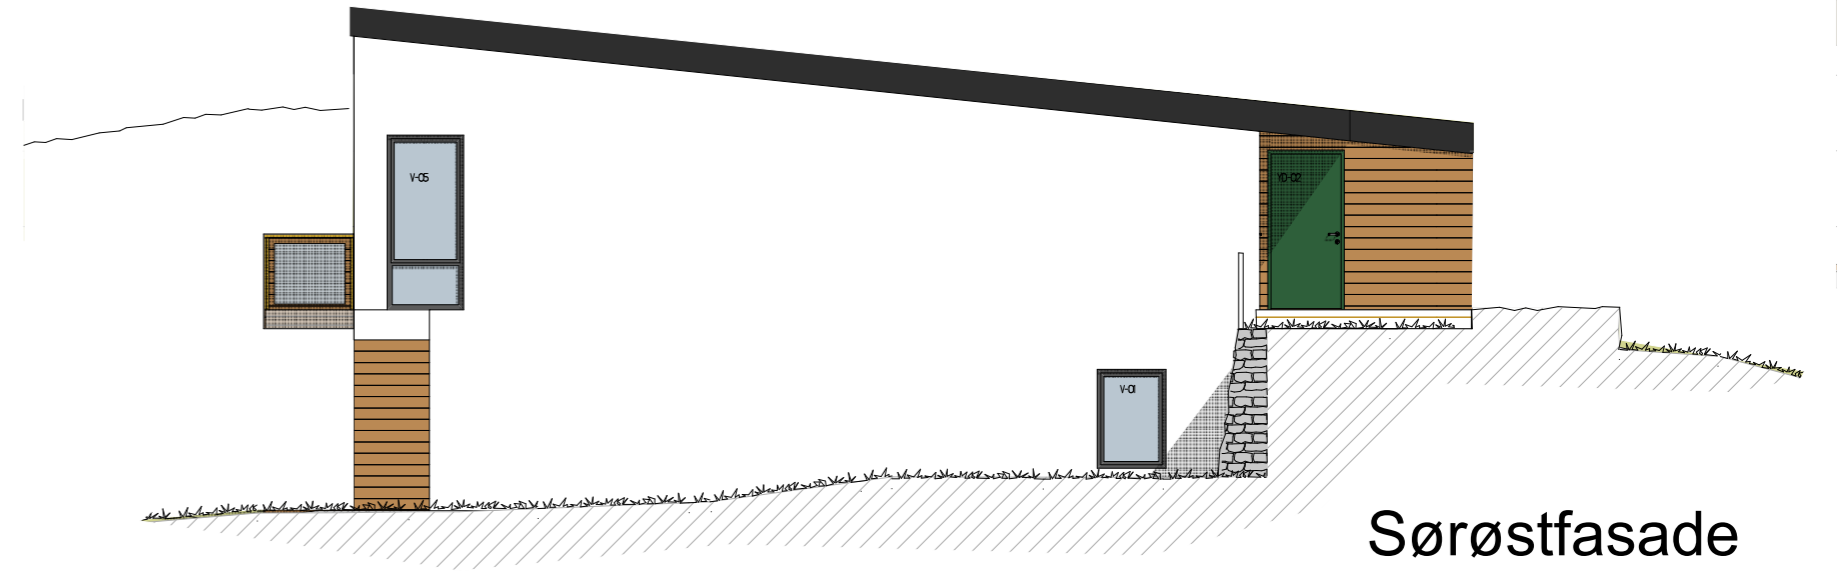

Nordøstfasade

Sørøstfasade

Sørvestfasade

Nordvestfasade

Index	Dato	Beskrivelse	Sign	Kontr.

TIMBUR AS
 Ulvenvegen - Nymark Gnr.54/ Bnr.181

4 Fasade HUS 6

QBO
 PLAN & ARKITEKTUR
 Hamnevegen 53
 Postboks 291, 5203 Os
 Telefon: 56 57 00 70

Sted:
 By:
 Dato: 20.06.2017
 Målestokk: 1:100
 Prosj.ansev.: AB/MAR
 Tegnet av: BP
 Kontrollert av: ####
 Tegn.status: Forprosjekt/Rammesø
 Prosjektnr.: 201704300
 Dato: A.10.30.06
 Rev.: