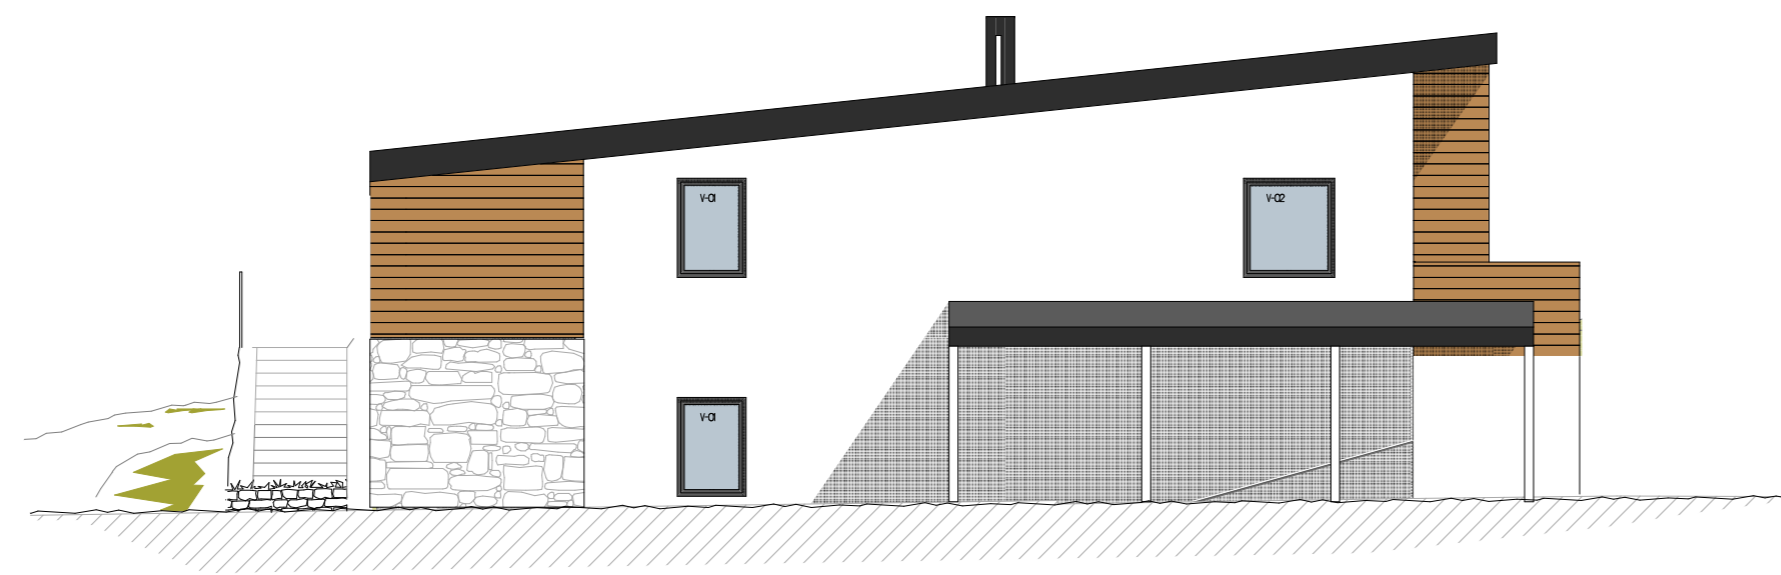

Nordøstfasade

Sørøstfasade

Sørvestfasade

Nordvestfasade

Index	Dato	Beskrivelse	Sign	Kontr.

TIMBUR AS
 Ulvenvegen - Nymark Gnr.54/ Bnr.181

4 Fasade HUS 6

QBO
 PLAN & ARKITEKTUR
 Hamnevegen 53
 Postboks 291, 5203 Os
 Telefon: 56 57 00 70

Sted:
 By:
 Dato: 20.06.2017
 Målestokk: 1:100
 Prosj.ansev.: AB/MAR
 Tegnet av: BP
 Kontrollert av: ####
 Tegn.status: Forprosjekt/Rammesø
 Prosjektnr.: 201704300
 Dato: A.10.30.06
 Rev.: