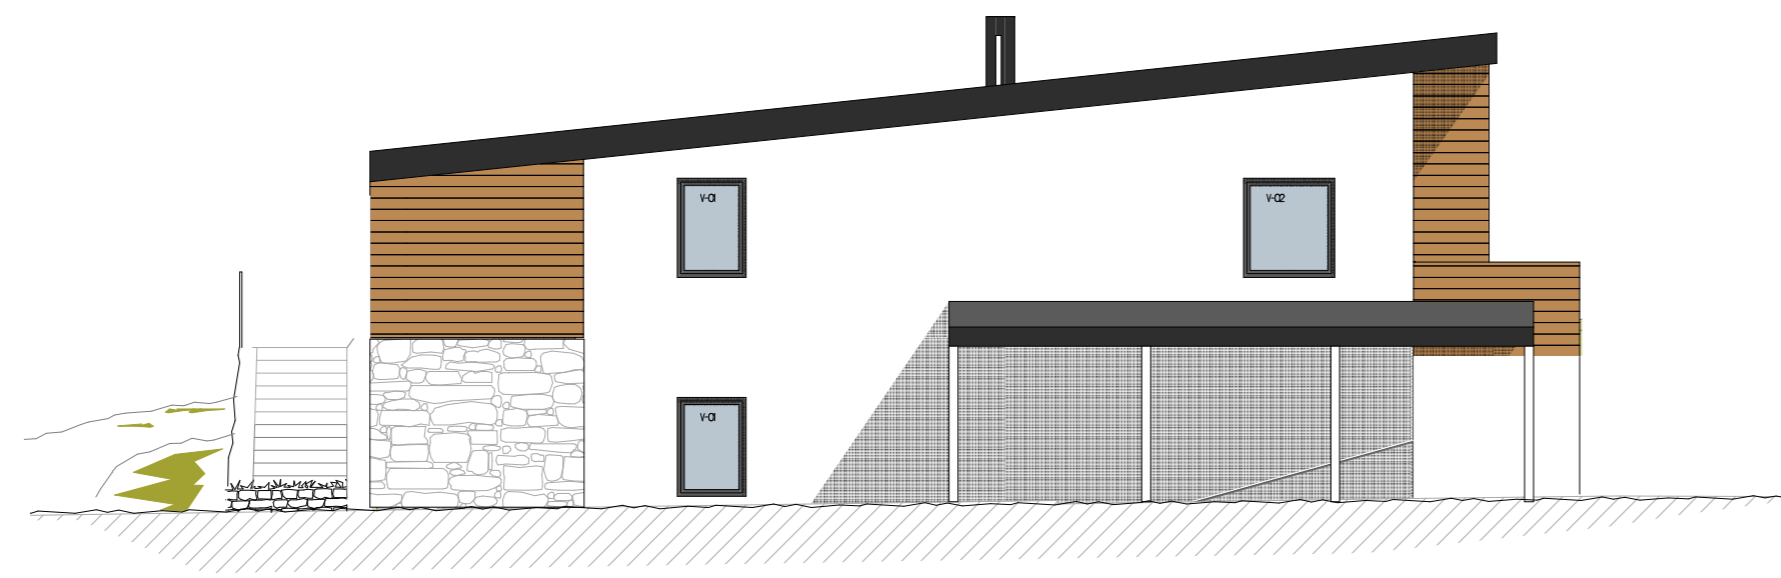

Nordøstfasade

Sørøstfasade

Sørvestfasade

Nordvestfasade

Index	Dato	Beskrivelse	Sign	Kontr.

TIMBUR AS
 Ulvenvegen - Nymark Gnr.54/ Bnr.181

4 Fasade HUS 6

QBO
 PLAN & ARKITEKTUR
 Hamnevegen 53
 Postboks 291, 5203 Os
 Telefon: 56 57 00 70

Sted:
 By:
 Dato: 20.06.2017
 Målestokk: 1:100
 Prosj.ansev.: AB/MAR
 Tegnet av: BP
 Kontrollert av: ####
 Tegn.status: Forprosjekt/Rammesø
 Prosjektnr.: 201704300
 Rev.: A.10.30.06