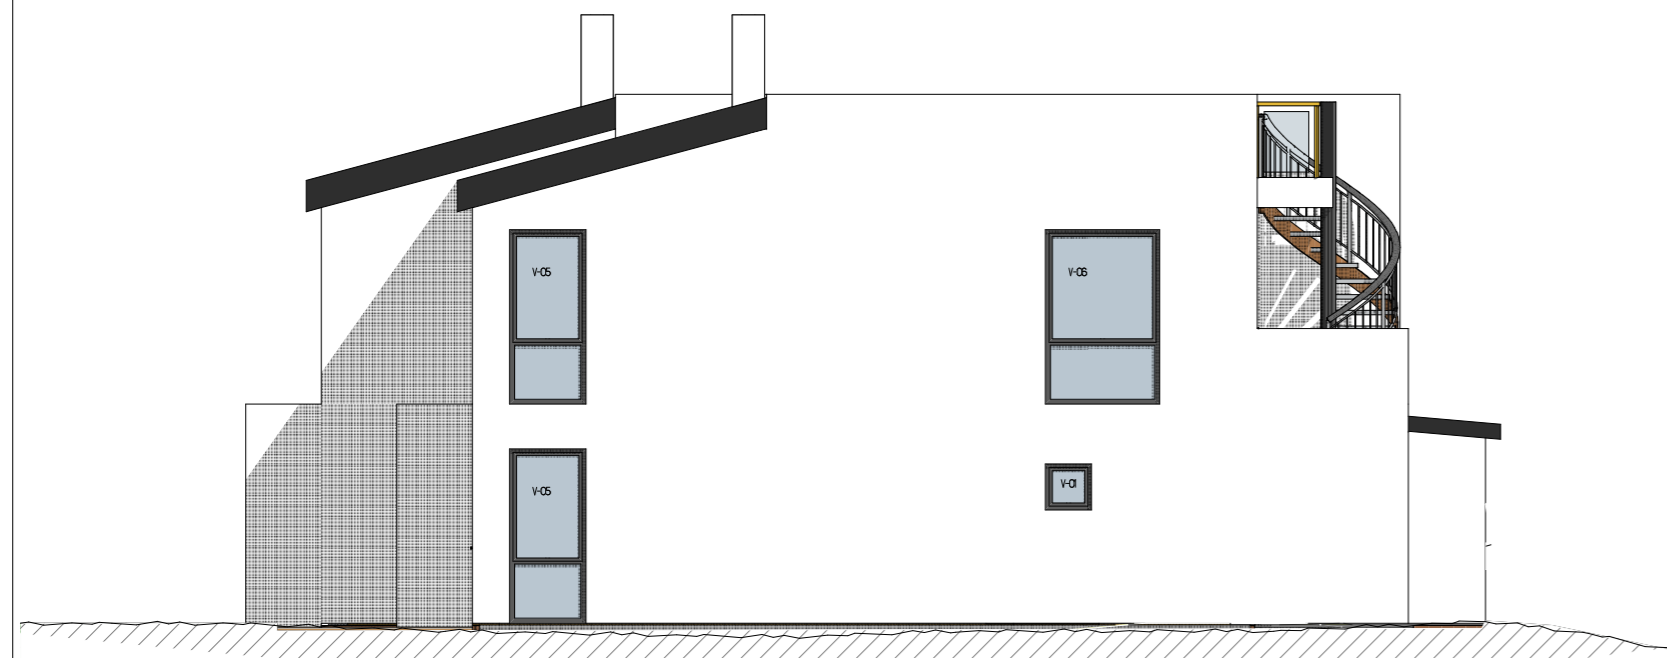

Nordfasade

Østfasade

Sørfasade

Vestfasade

Index	Dato	Beskrivelse	Sign	Kontr.

TIMBUR AS
 Ulvenvegen - Nymark Gnr.54/ Bnr.181

Fasader Hus 1

QBO
 PLAN & ARKITEKTUR
 Hamnevegen 53
 Postboks 291, 5203 Os
 Telefon: 56 57 00 70

Sted:
 By:
 Dato: 20.06.2017
 Målestokk: 1:100
 Prosj. ansv.: AB/MAR
 Tegnet av: BP
 Kontrollert av: #####
 Tegn status: Forprosjekt/Rammesø
 Prosjektnr.: 201704300
 Dato: A.10.30.01
 Rev.: