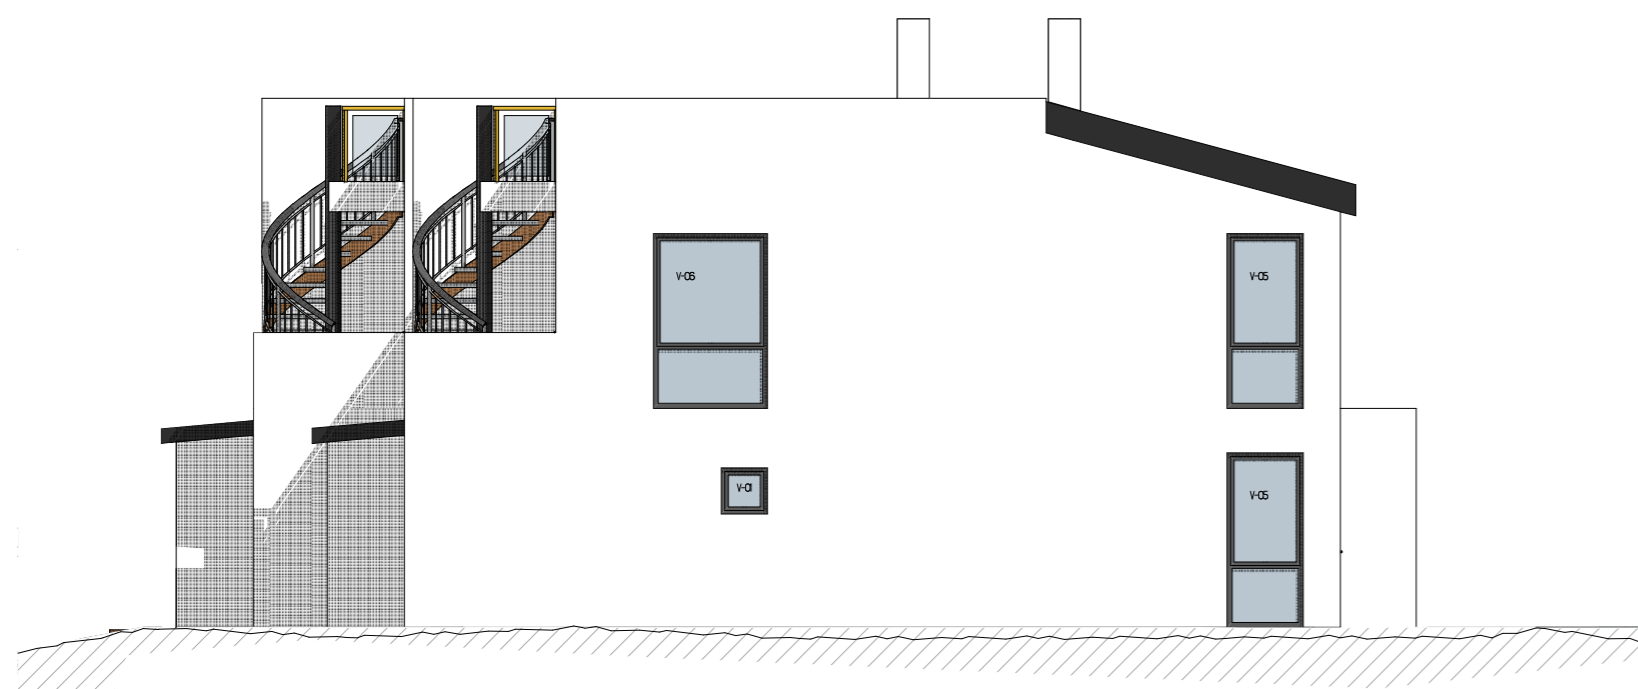

Nordfasade

Østfasade

Sørfasade

Vestfasade

Index	Dato	Beskrivelse	Sign	Kontr.

TIMBUR AS
 Ulvenvegen - Nymark Gnr.54/ Bnr.181

Fasader Hus 1

QBO
 PLAN & ARKITEKTUR
 Hamnevegen 53
 Postboks 291, 5203 Os
 Telefon: 56 57 00 70

Sted:
 By:
 Dato: 20.06.2017
 Målestokk: 1:100
 Prosj. ansv.: AB/MAR
 Tegnet av: BP
 Kontrollert av: #####
 Tegn status: Forprosjekt/Rammesø
 Prosjektnr.: 201704300
 Dato: A.10.30.01
 Rev.: