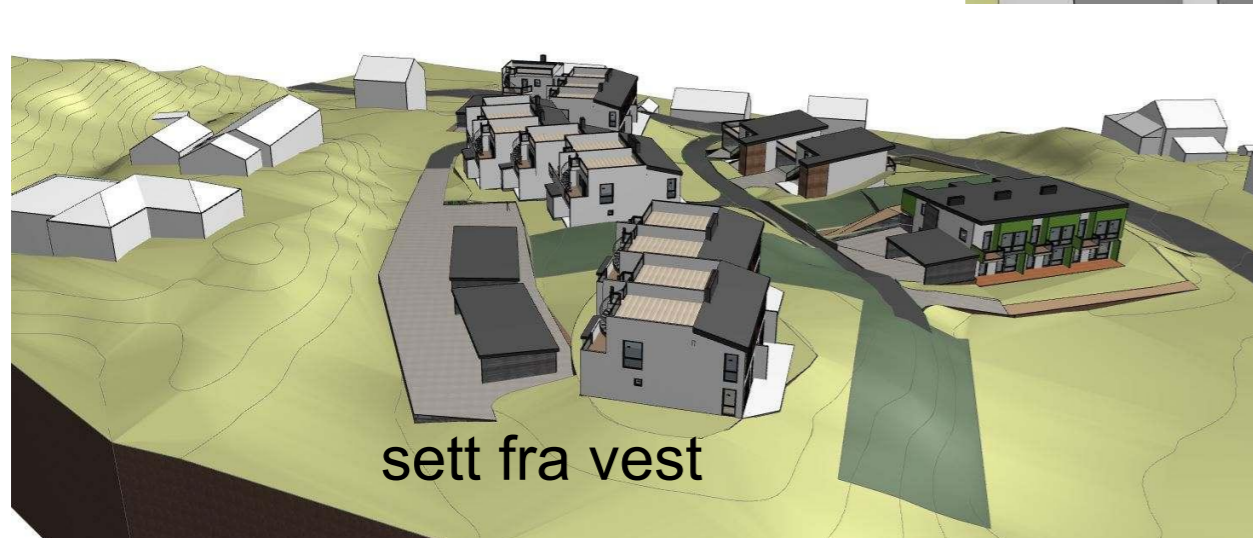

sett fra nord

sett fra sør

sett fra øst

sett fra vest

TIMBUR AS
 Ulvenvegen - Nymark Gnr.54/
 Bnr.181

3D skisser av nytt boligfelt

PLAN &
 ARKITEKTUR
 Hamnevegen 53
 Postboks 291,5203 Os
 Telefon: 66 67 00 70

Prosjektnr.:
 201704300

Sted:
 Os
 Dato:
 20.06.2017
 Målestokk:

Prosj.ansv.:
 AB/MAR
 Tegnet av:
 BP
 Kontrollert av:
 ####

Tegn.status :
 Forprosjekt/Rammesø

Rev.:
 knad
 A.10.30.01