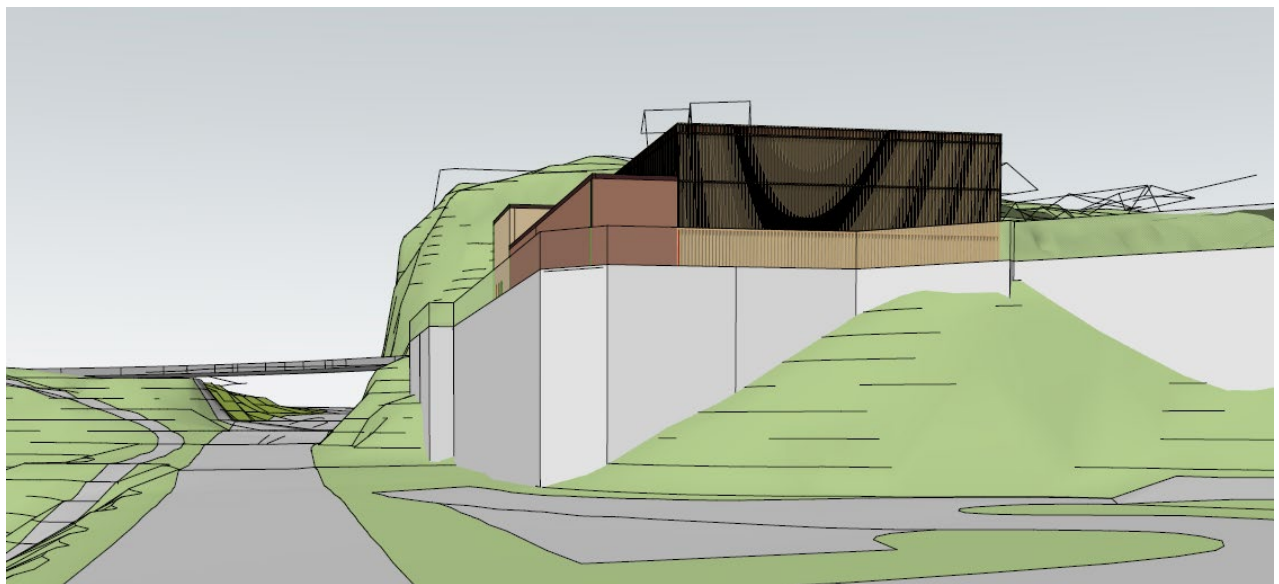

Situasjonsplan forslag.

Perspektiv frå Samnangervegen. Mur er ca. 9 meter høg.

Perspektiv frå Tyssevegen.

Perspektiv.